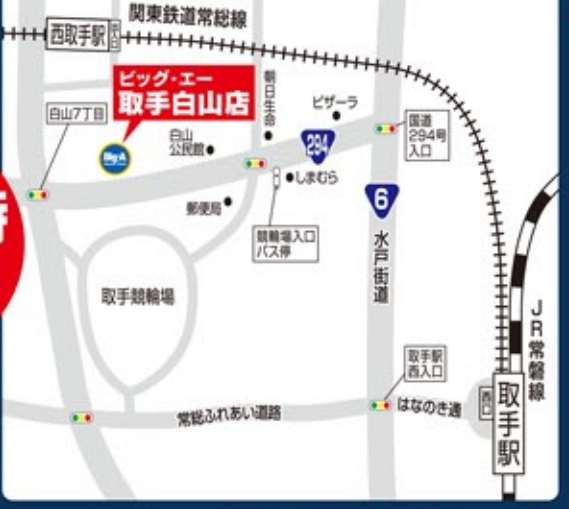

Big-A Discount Foods

ビッグ・エー 取手白山店

6/29(土) 朝9時より

OPEN!!

改装

取手白山店限定

クレジットカード・電子マネーが利用できるようになりました!

ご利用いただけるカード

- VISA
- JCB
- WAON
- AEON Financial
- PayPay
- コード決済 (スマホ決済)

電子マネー

※チャージはできません

住所 取手市白山5-13-3 関東鉄道常総線「西取手駅」から徒歩約9分

営業時間 **年中無休**
朝4:00~深夜26:00
AM2:00~4:00は休業させていただきます。

駐車場あり

お客様ま係フリーダイヤル

0120-118391

受付時間: 10:00~17:00 ※土日を除く

イオンカード新規ご入会で

店頭キャンペーン実施中! -お申込期間-

1,000 WAON POINT

進呈!

6.29[土] ~ 7.1[月] 10:00~18:00

6/29 土曜日 限定

先着300点 お一人さま1点限り